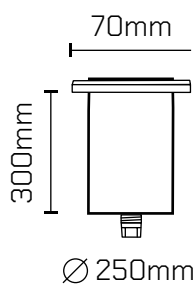

delta
iluminación

Bernal, Buenos Aires – Argentina.

FICHA TECNICA: EM - EM/T

EM

EM/T

Lámpara: Dicro

Zócalo: GU10

Colores:

● Gris Grafito	● Gris plata
● Marrón chocolate	○ Blanco microtexturado
● Negro microtexturado	

Me dirijo a Usted para hacerle llegar información técnica y garantía del producto. Fabricado en nuestra planta situada en Bernal Pcia. de Bs. As. Bajo certificación privada y aprobada para su uso exterior e interior.

Luminaria de aleación de aluminio inyectada a presión, mecanizado con maquinarias de alta precisión [torno CNC], apto para instalaciones en exterior, IP 54, protección contra la penetración de agua y suciedad.

Tratamiento "Roto Finish", optimizando la superficie para lograr un acabado en pintura Micro texturada, con alta resistencia a la corrosión y efecto foto cromático (UV), juntas siliconadas, tornillería de acero inoxidable, y difusor de policarbonato alto impacto.

La garantía de los productos de Técnicas y Proyectos DELTA S.R.L. es de 6 meses a partir de la fecha de la factura sobre defectos de fabricación.

Atte. Técnicas y Proyectos DELTA S.R.L.