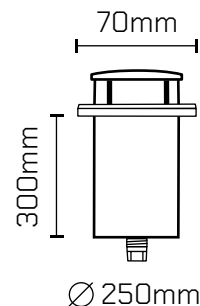

delta
iluminación

Bernal, Buenos Aires – Argentina.

FICHA TECNICA: EM - EM/T

EM

EM/T

Lámpara: Dicro

Zócalo: GU10

Colores:

● Gris Grafito	● Gris plata
● Marrón chocolate	○ Blanco microtexturado
● Negro microtexturado	

Me dirijo a Usted para hacerle llegar información técnica y garantía del producto. Fabricado en nuestra planta situada en Bernal Pcia. de Bs. As. Bajo certificación privada y aprobada para su uso exterior e interior.

Luminaria de aleación de aluminio inyectada a presión, mecanizado con maquinarias de alta precisión [torno CNC], apto para instalaciones en exterior, IP 54, protección contra la penetración de agua y suciedad.

Tratamiento "Roto Finish", optimizando la superficie para lograr un acabado en pintura Micro texturada, con alta resistencia a la corrosión y efecto foto cromático (UV), juntas siliconadas, tornillería de acero inoxidable, y difusor de policarbonato alto impacto.

La garantía de los productos de Técnicas y Proyectos DELTA S.R.L. es de 6 meses a partir de la fecha de la factura sobre defectos de fabricación.

Atte. Técnicas y Proyectos DELTA S.R.L.