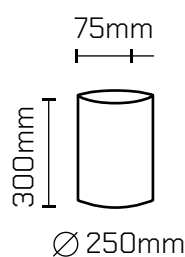

delta
iluminación

Bernal, Buenos Aires – Argentina.

FICHA TECNICA: EM - EM/T

EM

EM/T

Lámpara: Dicro

Zócalo: GU10

Colores: